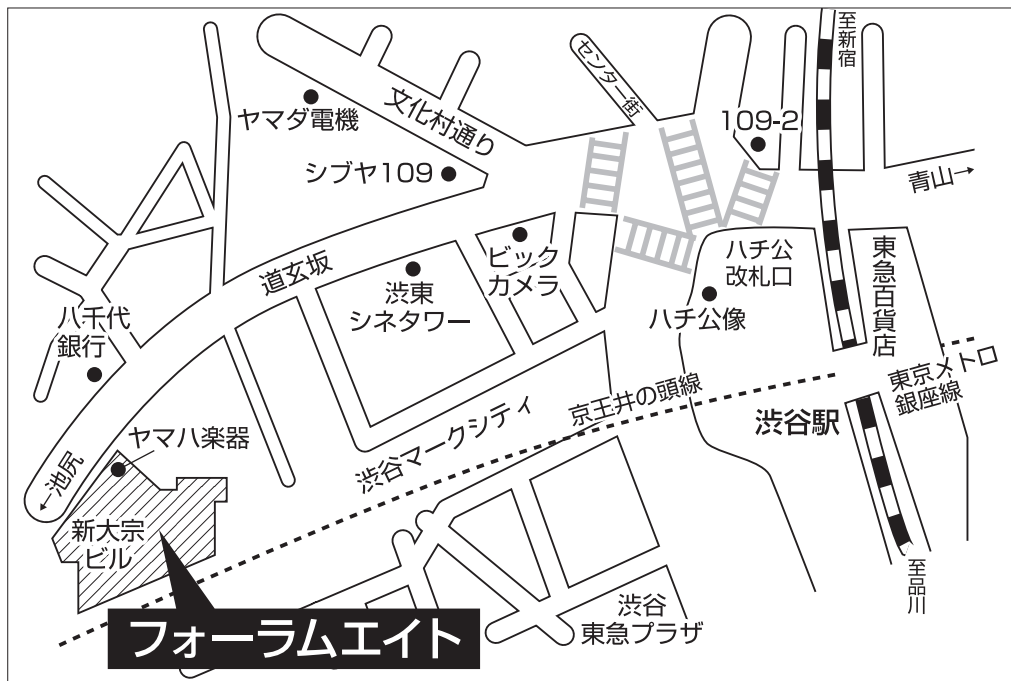

東京地区・フォーラムエイト

平成23年度 第1次試験 会場案内図

*東京地区の受験者は、受験番号により試験会場が異なります。

*受験票の受験番号を必ず確認し、会場を間違えないように注意して下さい。

試験会場：フォーラムエイト (FORUM 8)

(東京都渋谷区道玄坂2-10-7 新大宗ビル)

交通機関

- ・JR山手線・埼京線
- ・東京メトロ銀座線・半蔵門線
- ・東急東横線・田園都市線
- ・京王井の頭線

渋谷駅下車 徒歩約10分

*試験場所の掲示は、午前9時から行います。

*自動車・バイク等による出入り・駐車はできません。

*試験会場への電話および会場下見は厳禁です。

*場所により冷房の強弱がありますので、膝掛け等で各自対応して下さい。

*ゴミは必ず各自でお持ち帰り下さい。

*喫煙は、所定の場所を厳守して下さい。